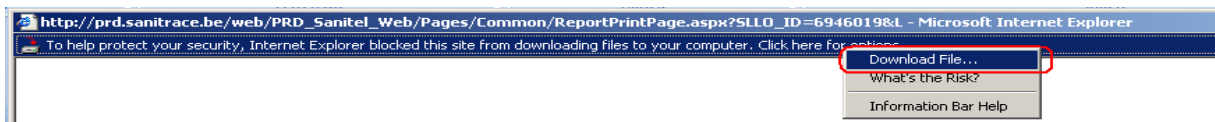

Hoe snel een afkeuringsbewijs afprinten:

Nadat de vaststelling is ingevoegd en aangevinkt, de beslissing invoegen en bijwerken, vervolgens op de knop "Afkeuringsbewijs" klikken.

Keuringscategorie	Keuring	Gebruikersnummer	Datum	Commentaar	Reden van afkeuring	Or
Ante Mortem beslissing	Toelating tot slachten.	JOROOS	3/03/2011 4:42:00		<input type="checkbox"/>	
Ante Mortem inspectie	Dier sterft na aanvoer in slachthuis	JOROOS	3/03/2011 9:33:00		<input checked="" type="checkbox"/>	

Vervolgens met Adobe Acrobat de pdf downloaden en afprinten.

ATTEST VAN INBESLAGNAME	
Nummer	
Datum : 03/03/2011	
De ondertekende.....	
Officiële dierenarts, verklaart dat het vlees van het (de) volgend(e) dier(en) :	
Diertype : Varken	
Diersubtype : Vleesvarken	
Identificatie : H8VX	
Beslagnummer : BE40133222-0201	
Aangegeven in het slachthuis van : DE LOKERY, BE42700957	