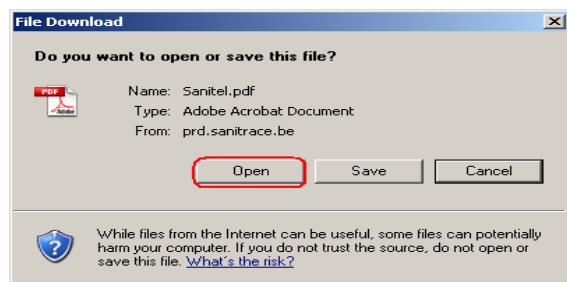

Hoe snel een afkeuringsbewijs afprinten:

Nadat de vaststelling is ingevoegd en aangevinkt, de beslissing invoegen en bijwerken, vervolgens op de knop "Afkeuringsbewijs" klikken.

Keuringscategorie	Keuring	Gebruikersnummer	Datum	Commentaar	Reden van afkeuring	Or
Ante Mortem beslissing	Toelating tot slachten.	JOROOS	3/03/2011 4:42:00		☐	
Ante Mortem inspectie	Dier sterft na aanvoer in slachthuis	JOROOS	3/03/2011 9:33:00		☒	

Vervolgens met Adobe Acrobat de pdf downloaden en afprinten.

ATTEST VAN INBESLAGNAME	
Nummer	
Datum : 03/03/2011	
De ondertekende.....	
Officiële dierenarts, verklaart dat het vlees van het (de) volgend(e) dier(en) :	
Diertype : Varken	
Diersubtype : Vleesvarken	
Identificatie : H8VX	
Beslagnummer : BE40133222-0201	
Aangegeven in het slachthuis van : DE LOKERY, BE42700957