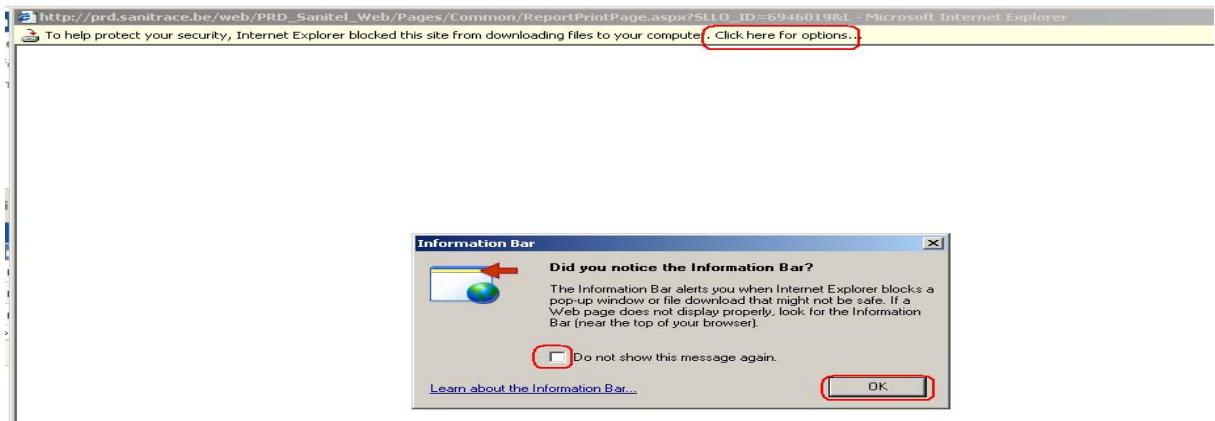

Hoe snel een afkeuringsbewijs afprinten:

Nadat de vaststelling is ingevoegd en aangevinkt, de beslissing invoegen en bijwerken, vervolgens op de knop "Afkeuringsbewijs" klikken.

Keuringscategorie	Keuring	Gebruikersnummer	Datum	Commentaar	Reden van afkeuring	Or
Ante Mortem beslissing	Toelating tot slachten.	JOROOS	3/03/2011 4:42:00		☐	
Ante Mortem inspectie	Dier sterft na aanvoer in slachthuis	JOROOS	3/03/2011 9:33:00		☒	

Vervolgens met Adobe Acrobat de pdf downloaden en afprinten.

ATTEST VAN INBESLAGNAME	
Nummer	
Datum : 03/03/2011	
De ondertekende.....	
Officiële dierenarts, verklaart dat het vlees van het (de) volgend(e) dier(en) :	
Diertype : Varken	
Diersubtype : Vleesvarken	
Identificatie : H8VX	
Beslagnummer : BE40133222-0201	
Aangegeven in het slachthuis van : DE LOKERY, BE42700957