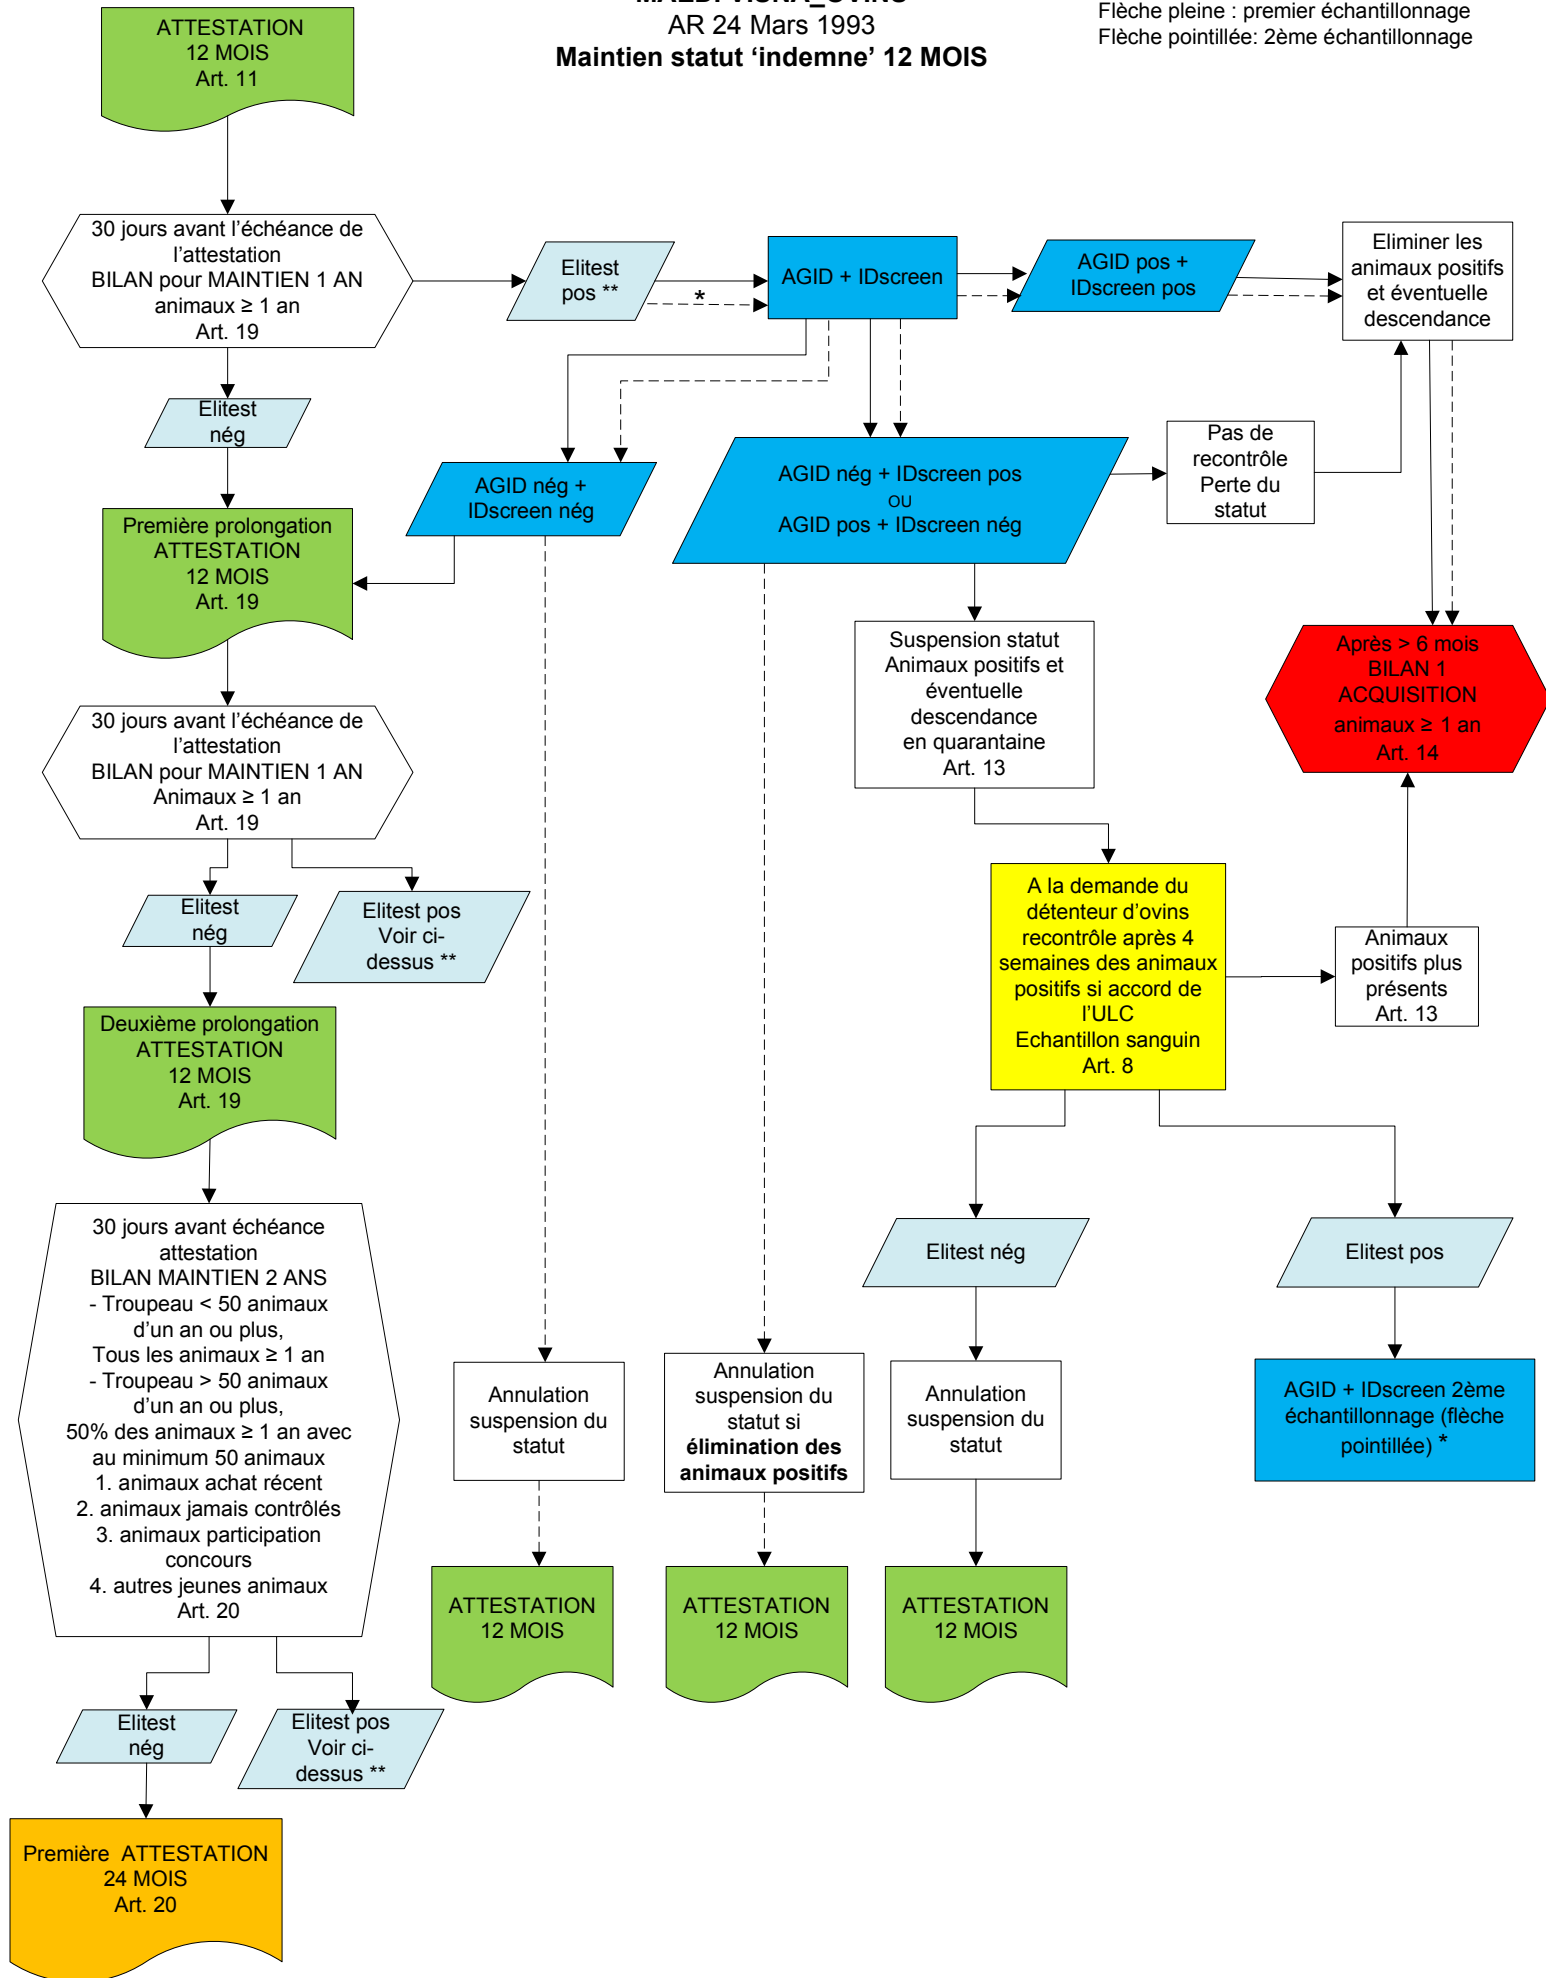

MAEDI VISNA_OVINS
AR 24 mars 1993
Acquisition statut 'indemne'

Flèche pleine : premier échantillonnage
Flèche pointillée: 2ème échantillonnage

Descendance = descendance de femelles, au moins de la descendance non testée ou descendance âgée de < 1 an

MAEDI VISNA_OVINS
AR 24 Mars 1993
Maintien statut 'indemne' 12 MOIS

Flèche pleine : premier échantillonnage
Flèche pointillée: 2ème échantillonnage

MAEDI VISNA_OVINS
AR 23 MARS 1993
Maintien statut 'indemne' 24 MOIS

Flèche pleine : premier échantillonnage
 Flèche pointillée: 2ème échantillonnage