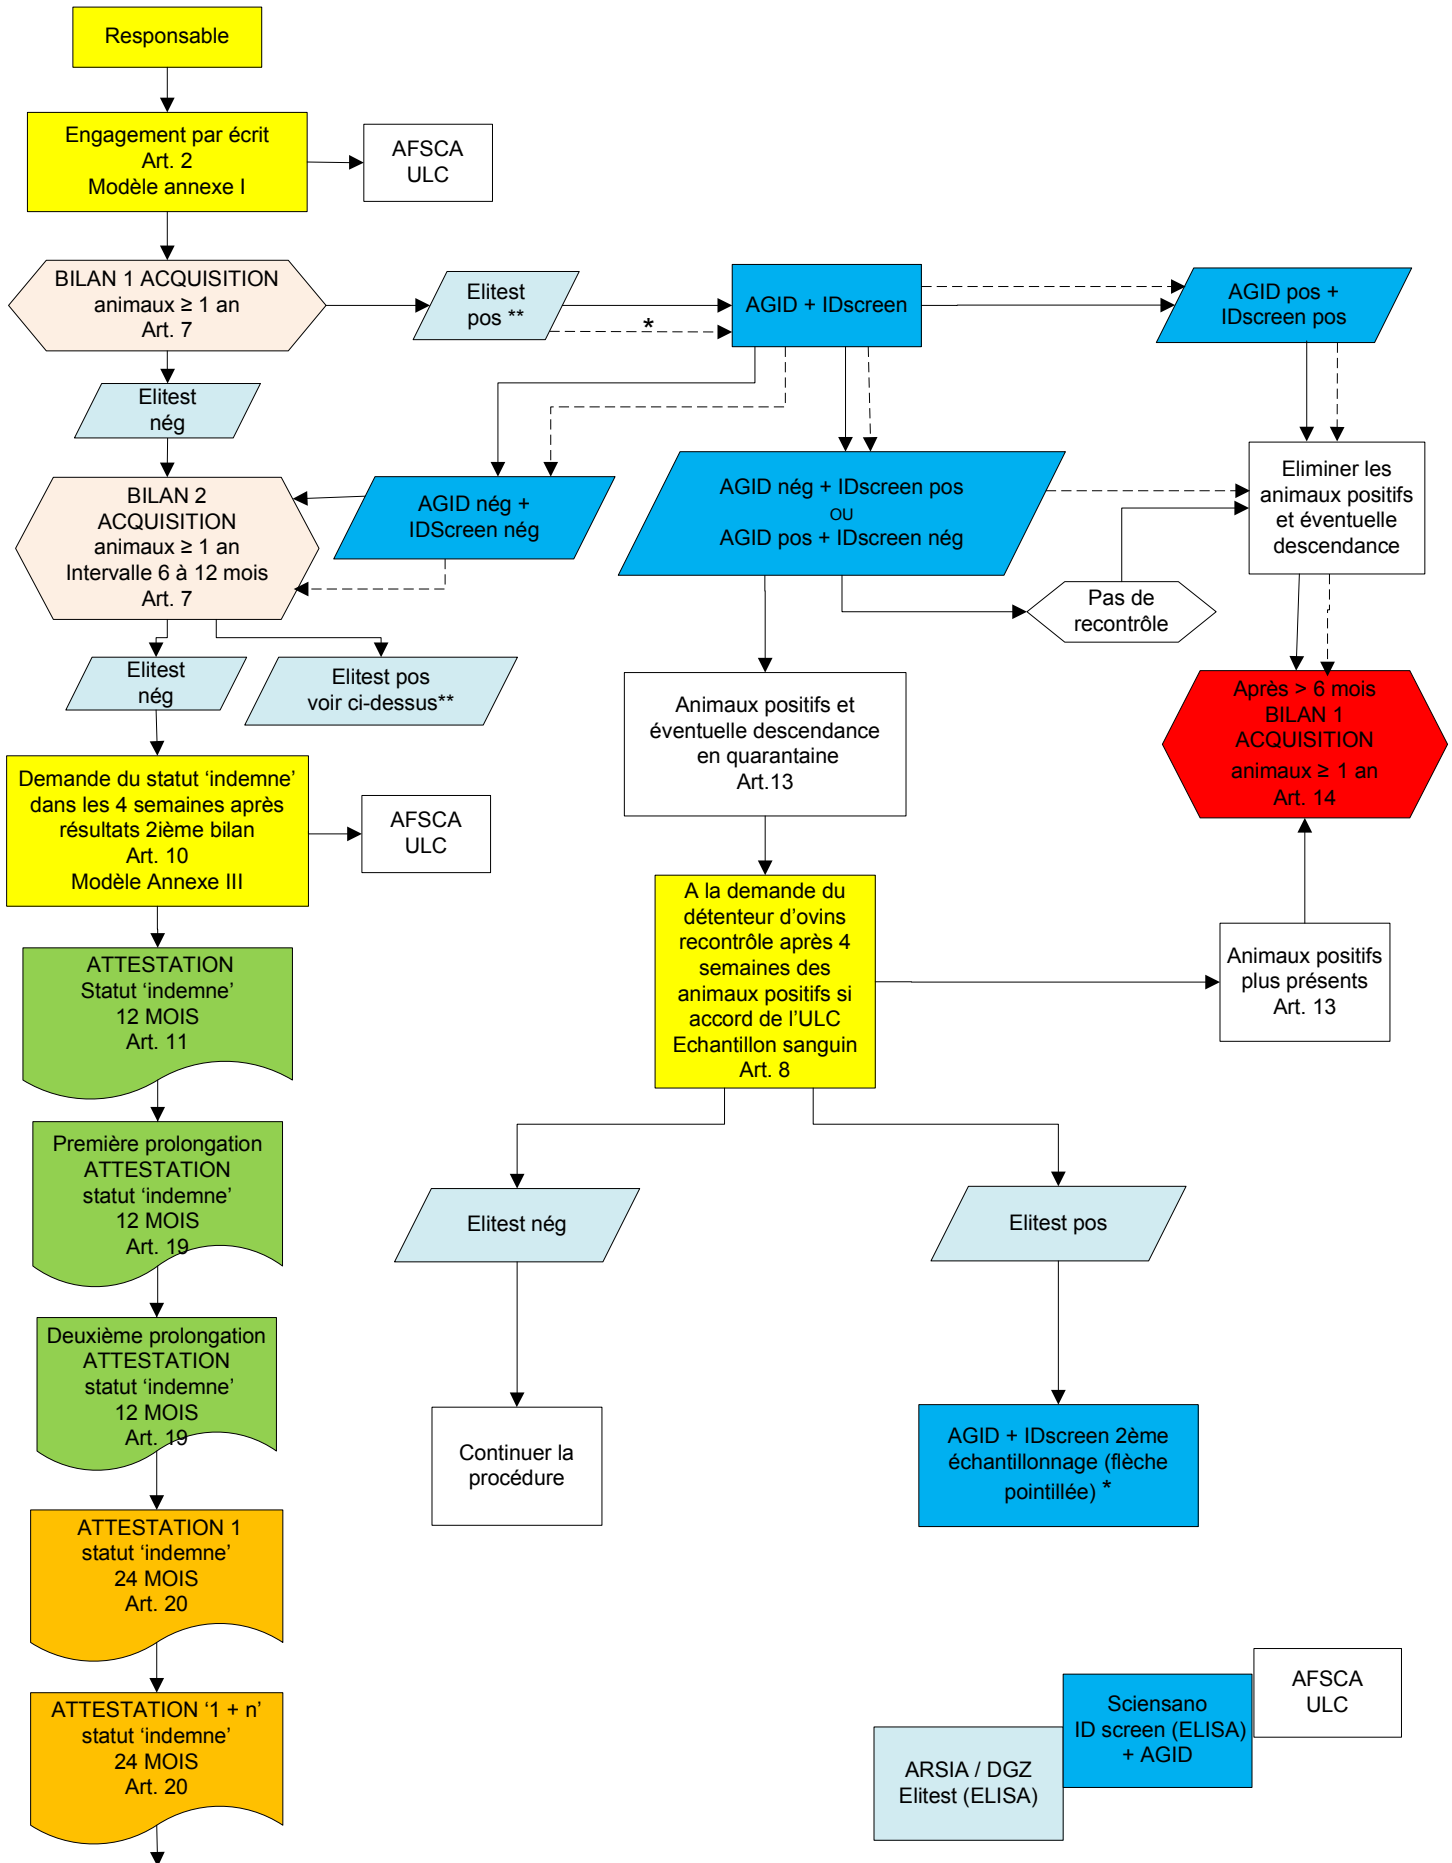

MAEDI VISNA_OVINS
AR 24 mars 1993
Acquisition statut 'indemne'

Flèche pleine : premier échantillonnage
Flèche pointillée: 2ème échantillonnage

Descendance = descendance de femelles, au moins de la descendance non testée ou descendance âgée de < 1 an

MAEDI VISNA_OVINS
AR 24 Mars 1993
Maintien statut 'indemne' 12 MOIS

Flèche pleine : premier échantillonnage
Flèche pointillée: 2ème échantillonnage

MAEDI VISNA_OVINS
AR 23 MARS 1993
Maintien statut 'indemne' 24 MOIS

Flèche pleine : premier échantillonnage
 Flèche pointillée: 2ème échantillonnage